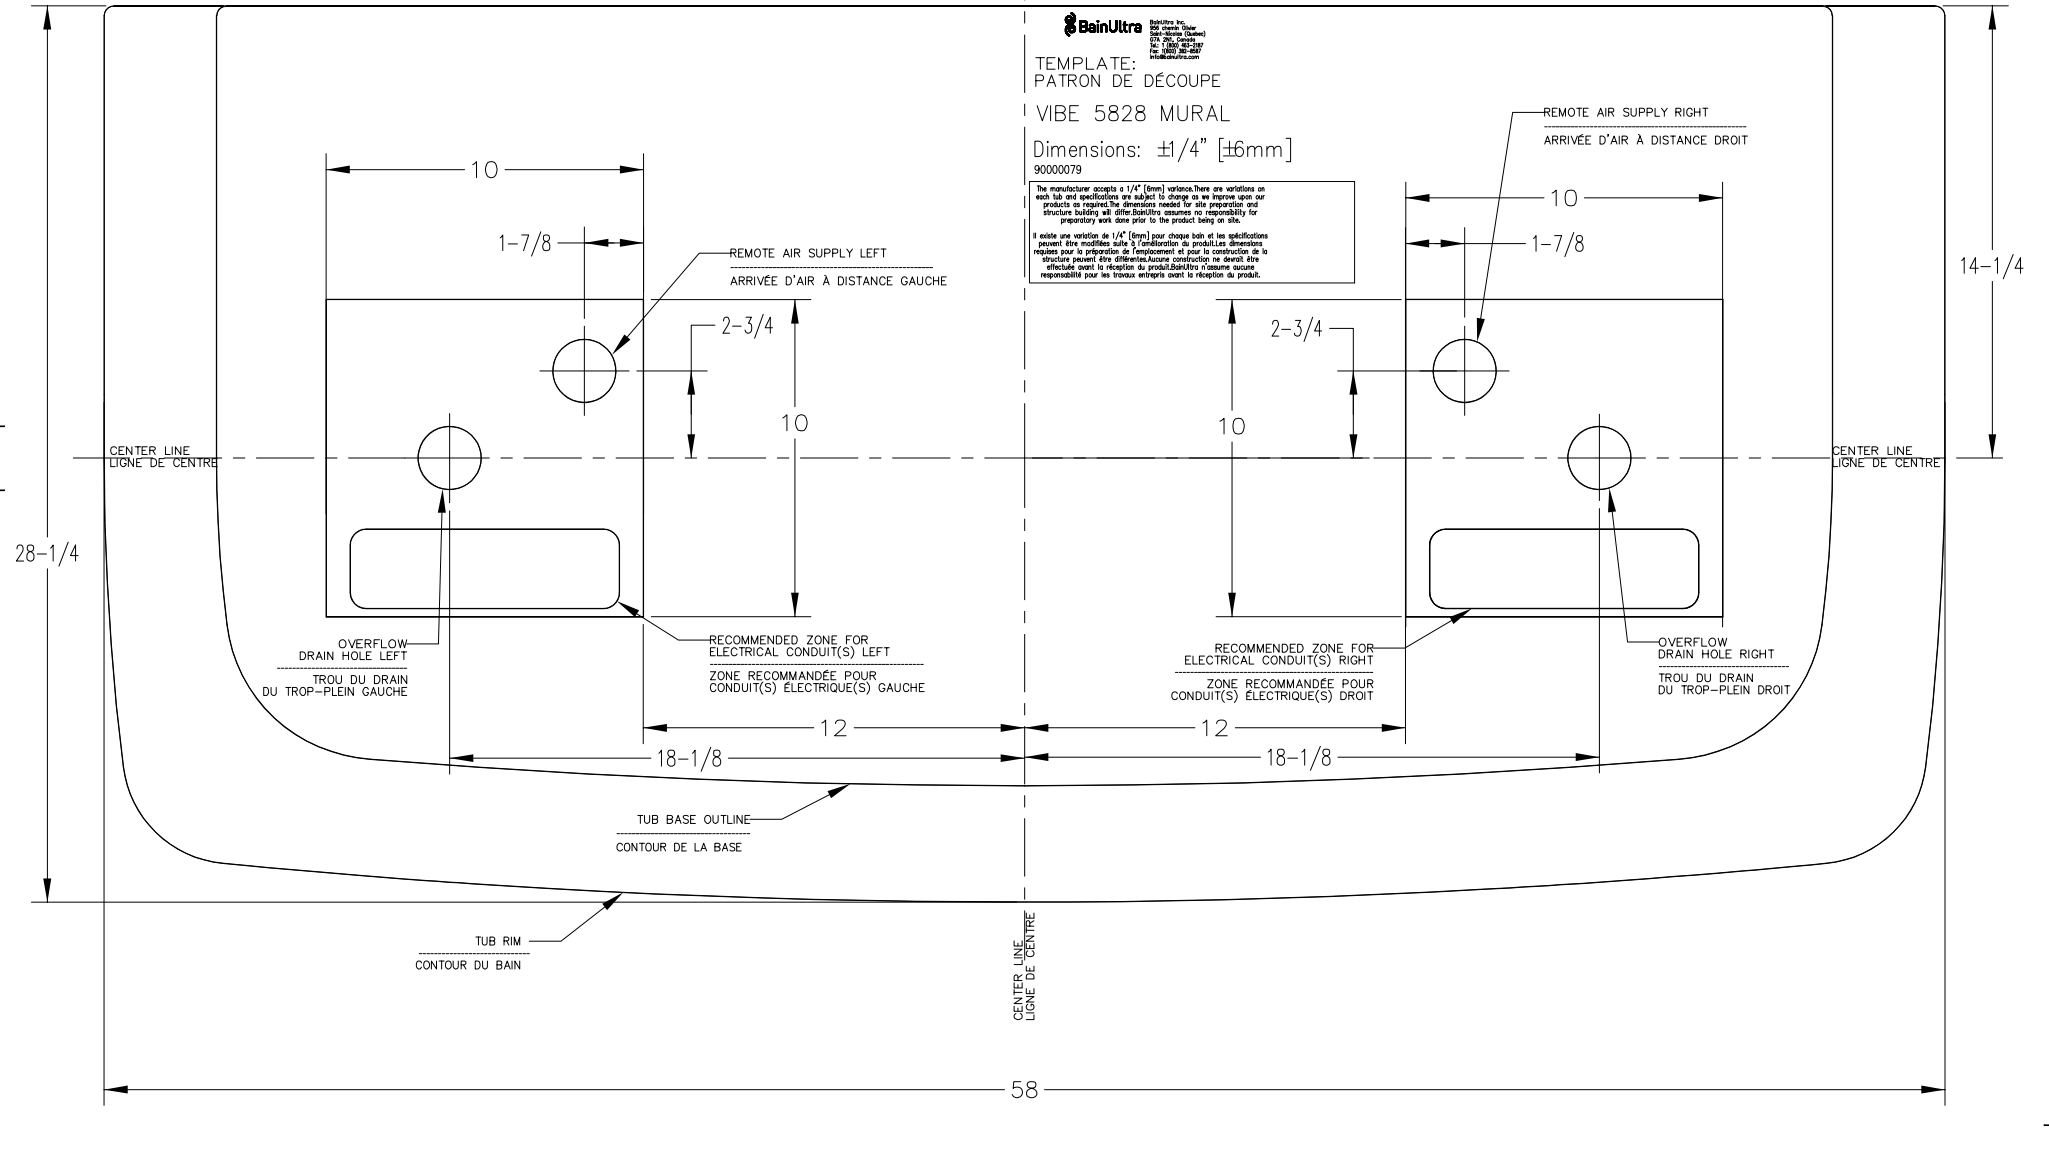

NOT TO BE PRINTED AND USED
AS FLOOR TEMPLATE
(NOT TO SCALE)

NE PAS IMPRIMER ET UTILISER COMME
GABARIT DE PLANCHER
(PAS À L'ÉCHELLE)

CENTER LINE
LIGNE DE CENTRE

TEMPLATE:
PATRON DE DÉCOUPE

VIBE 5828 MURAL

Dimensions: $\pm 1/4"$ [$\pm 6\text{mm}$]

90000079

14-1/4

28-1/4

CENTER LINE
LIGNE DE CENTRE

58